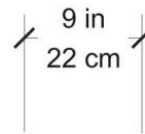

### DIMENSIONS

Width 6in / 14cm  
Length 9in / 22cm  
Height 20in / 50cm